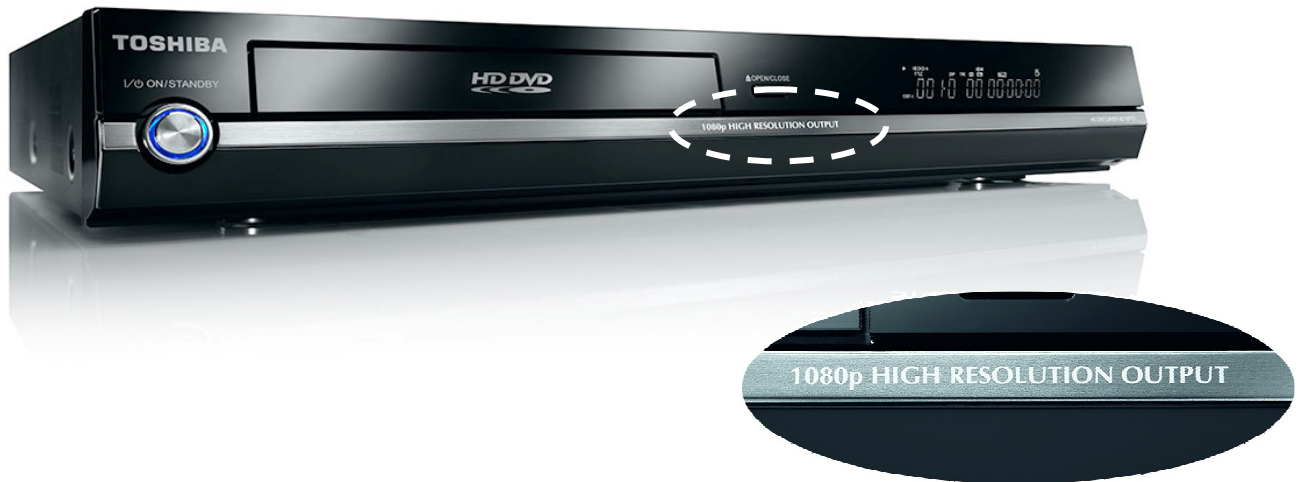

Lecteur HD DVD HD EP10

Câble HDMI inclus

Une qualité d'image à couper le souffle

Niveau détail, de netteté et colorimétrie inégalé

Le HD EP10 améliore également l'image des DVD standards en convertissant le signal à la résolution 720p, 1080i et 1080p pour re-découvrir ses DVD préférés

Son Surround nouvelle generation

Le HD EP10 supporte les 3 nouveaux formats de son surround :

- Le Dolby Digital Plus utilise un débit supérieur (jusqu'à 3 Mo par seconde) pur améliorer la qualité sonore et apporte une nouvelle dimension à la bande sonore des films.
- Le Dolby true HD et le DTS HD supportent des débits élevés et des fréquences d'échantillonnage plus larges pour une expérience audio unique.

L'interactivité*

Un nouveau monde d'interactivité s'ouvre grâce aux disques HD DVD :

- La navigation dans les chapitres se fait par icône sans interrompre le film. De même, tout en regardant le film, vous pouvez parcourir le menu et apporter des modifications aux options de paramétrage.
- La fonction Picture in Picture (PIP) permet de superposer des vidéos : par exemple, il est possible de voir le metteur en scène faire ses commentaires pendant la diffusion du film.
- Le HD EP10 est équipé d'un port Ethernet pour avoir accès à des contenus supplémentaires, ou pour acheter la bande son ou des objets liés au film en fonction du contenu offerts par les éditeurs